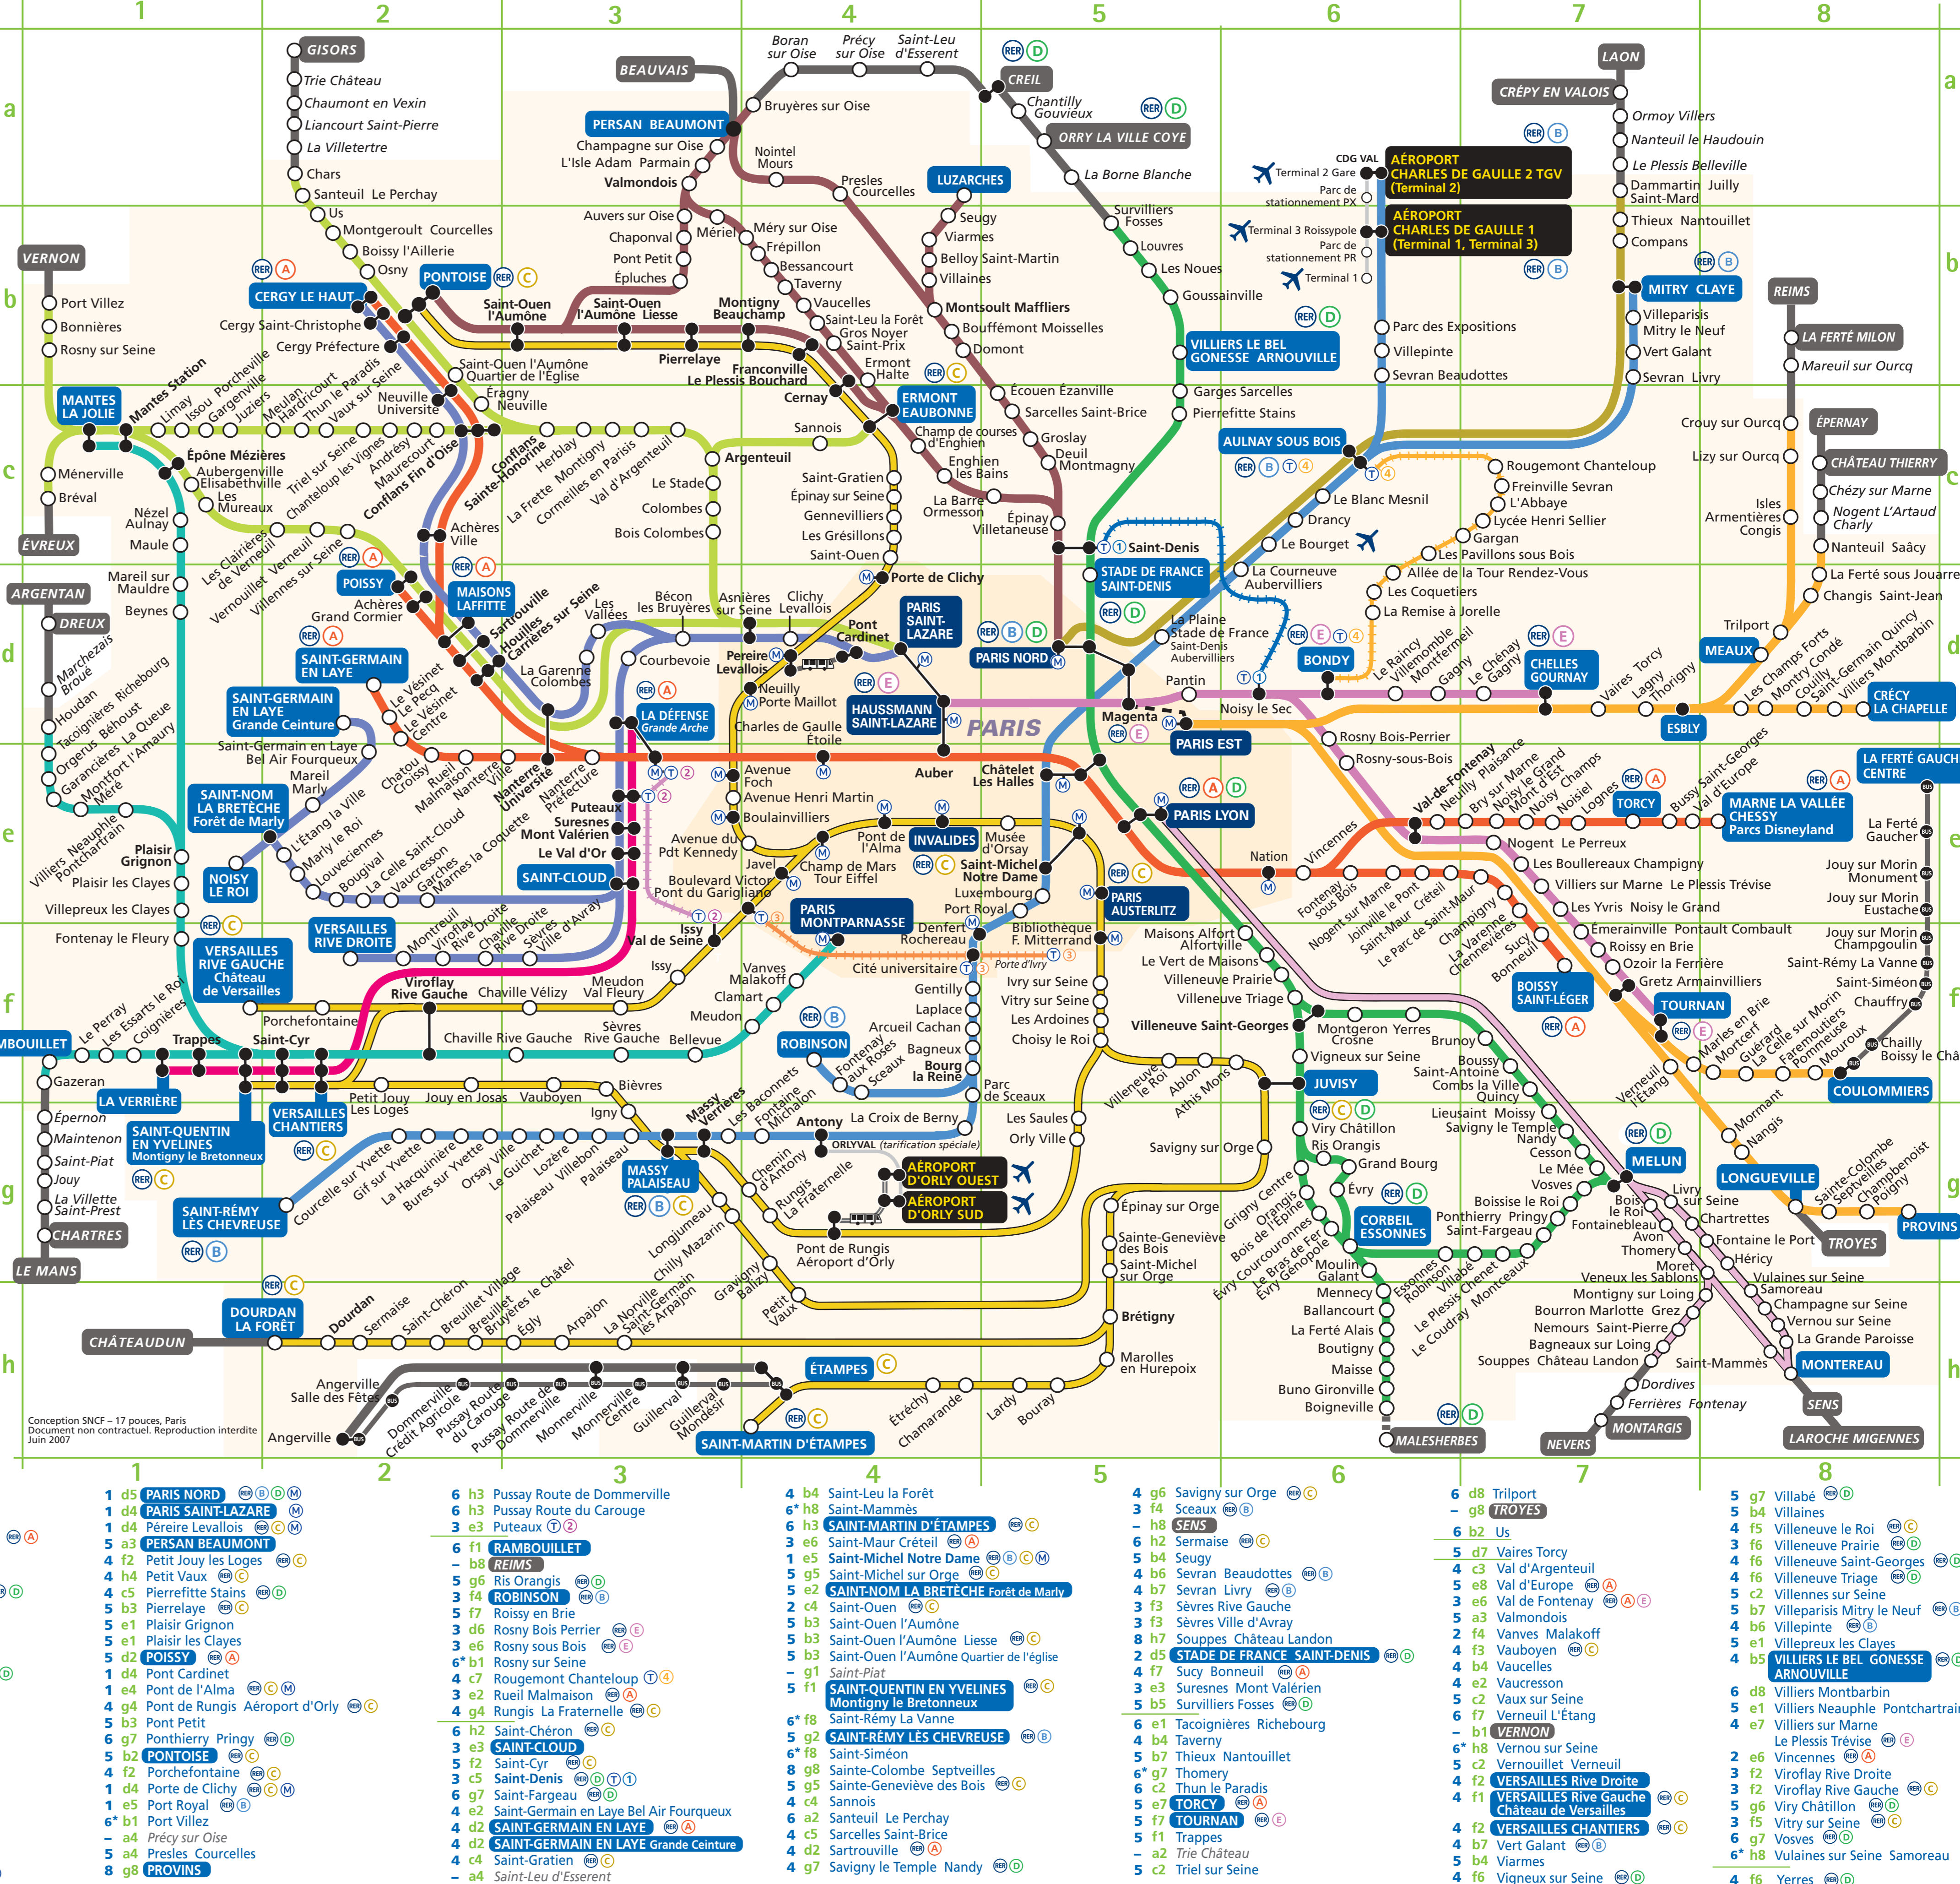

Légende de la carte

- MITRY CLAYE terminus de ligne
- ORLY OUEST aéroport
- LAON terminus de ligne hors Île-de-France
- Javel gare située à Paris
- Limay gare d'Île-de-France
- Jouy gare hors tarification Île-de-France
- correspondance
- correspondance avec un autre mode
- correspondance par la voie publique
- limite de tarification Île-de-France
- dans l'index : ancienne zone 7 ancienne zone 8
- RER A
- RER B
- RER C
- RER D
- RER E
- Réseau SAINT-LAZARE
- Réseau MONTPARNASSE
- Réseau NORD
- Réseau EST
- Réseau PARIS SUD EST
- T1
- T2
- T3
- T4
- T5
- T6
- T7
- T8
- T9
- T10
- T11
- T12
- T13
- T14
- T15
- T16
- T17
- T18
- T19
- T20
- T21
- T22
- T23
- T24
- T25
- T26
- T27
- T28
- T29
- T30
- T31
- T32
- T33
- T34
- T35
- T36
- T37
- T38
- T39
- T40
- T41
- T42
- T43
- T44
- T45
- T46
- T47
- T48
- T49
- T50
- T51
- T52
- T53
- T54
- T55
- T56
- T57
- T58
- T59
- T60
- T61
- T62
- T63
- T64
- T65
- T66
- T67
- T68
- T69
- T70
- T71
- T72
- T73
- T74
- T75
- T76
- T77
- T78
- T79
- T80
- T81
- T82
- T83
- T84
- T85
- T86
- T87
- T88
- T89
- T90
- T91
- T92
- T93
- T94
- T95
- T96
- T97
- T98
- T99
- T100

Conception SNCF - 17 pouces, Paris
Document non contractuel. Reproduction interdite
Jun 2007